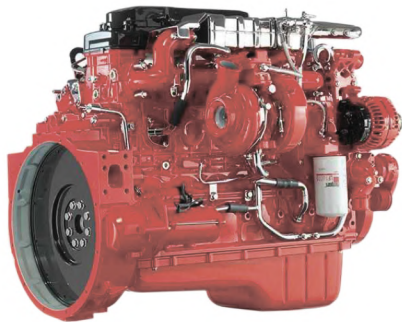

ISLe 310, 340, L серии

**Стартер
M105R3004SE**

напряжение: 24 В
 мощность: 7,5 кВт
 аналоги:
 4942446

**Генератор
JFZ2710F3**

напряжение: 24 В
 сила тока: 70 А
 аналоги:
 3979372, 4939018
 4930794, 4934903
 4942002

ISLe 400

**Стартер
M105R3004SE**

напряжение: 24 В
 мощность: 7,5 кВт
 аналоги:
 4942446

**Генератор:
AVi147J3001**

напряжение: 24 В
 сила тока: 110 А
 аналоги:
 5287123

Двигатель	Стартер	Генератор
Камаз 740.30, 740.50 Евро-2	AZF4554	ПРАМО 1352.3771 (50 А) ПРАМО 3142.3771 (80 А) ПРАМО 4502.3771 (80 А)
Камаз 740.60 Евро-3		ПРАМО 1352.3771 (50 А) ПРАМО 3142.3771 (80 А) ПРАМО 4502.3771 (80 А)
Камаз 740.600 Евро-4		AAN5815 (120 А)
Камаз 740.70 Евро-4		AAN5815 (120 А) (для а/м с кондиционером) AAN8178 (100 А)
Камаз 820.60, 820.70 Евро-4 газовые		AAN8178 (100 А)
Камаз 740, 7403 Евро-0	AZJ3367	АТЭ-1 Г273В1.3771 (50 А) ПРАМО 1312.3771 (50 А) БАТЭ 3232.3771 (80 А)
Камаз 740.11, 740.13 Евро-1		ПРАМО 3122.3771 (80 А) ПРАМО 6582.3701-02 (80 А)

НефАЗ с двигателем CUMMINS

6ISBe270 (Китай)

Стартер AZF4237

напряжение: 24 В
мощность: 4,0 кВт
аналоги:
M93R3026SE
4992135

Генератор AC172RA363B

напряжение: 24 В
сила тока: 155 А
аналоги:
AC172RA308B,
1277a740, 3282516
4934604, 5253001

КАМАЗ с двигателем CUMMINS

ISBe серия

Генератор AVi1440810-VPP

напряжение: 24 В
сила тока: 90 А
аналоги:
860810GB
AVI147S3108HD
4892320, 4892318
4935821, 5259577

Стартер AZF4237

напряжение: 24 В
мощность: 4,0 кВт
аналоги:
M93R3026SE
4992135