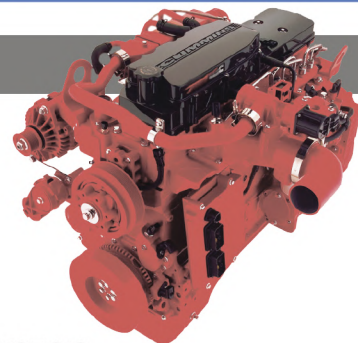

ISLe 310, 340, L серии

**Стартер
M105R3004SE**

напряжение: 24 В
 мощность: 7,5 кВт
 аналоги:
 4942446

**Генератор
JFZ2710F3**

напряжение: 24 В
 сила тока: 70 А
 аналоги:
 3979372, 4939018
 4930794, 4934903
 4942002

ISLe 400

**Стартер
M105R3004SE**

напряжение: 24 В
 мощность: 7,5 кВт
 аналоги:
 4942446

**Генератор:
AVi147J3001**

напряжение: 24 В
 сила тока: 110 А
 аналоги:
 5287123

Двигатель	Стартер	Генератор
Камаз 740.30, 740.50 Евро-2	AZF4554	ПРАМО 1352.3771 (50 А) ПРАМО 3142.3771 (80 А) ПРАМО 4502.3771 (80 А)
Камаз 740.60 Евро-3		ПРАМО 1352.3771 (50 А) ПРАМО 3142.3771 (80 А) ПРАМО 4502.3771 (80 А)
Камаз 740.600 Евро-4		AAN5815 (120 А)
Камаз 740.70 Евро-4		AAN5815 (120 А) (для а/м с кондиционером) AAN8178 (100 А)
Камаз 820.60, 820.70 Евро-4 газовые		AAN8178 (100 А)
Камаз 740, 7403 Евро-0	AZJ3367	АТЭ-1 Г273В1.3771 (50 А) ПРАМО 1312.3771 (50 А) БАТЭ 3232.3771 (80 А)
Камаз 740.11, 740.13 Евро-1		ПРАМО 3122.3771 (80 А) ПРАМО 6582.3701-02 (80 А)

НефАЗ с двигателем CUMMINS

6ISBe270 (Китай)

Стартер AZF4237

напряжение: 24 В
мощность: 4,0 кВт
аналоги:
M93R3026SE
4992135

Генератор AC172RA363B

напряжение: 24 В
сила тока: 155 А
аналоги:
AC172RA308B,
1277a740, 3282516
4934604, 5253001

КАМАЗ с двигателем CUMMINS

ISBe серия

Генератор AVi1440810-VPP

напряжение: 24 В
сила тока: 90 А
аналоги:
860810GB
AVI147S3108HD
4892320, 4892318
4935821, 5259577

Стартер AZF4237

напряжение: 24 В
мощность: 4,0 кВт
аналоги:
M93R3026SE
4992135