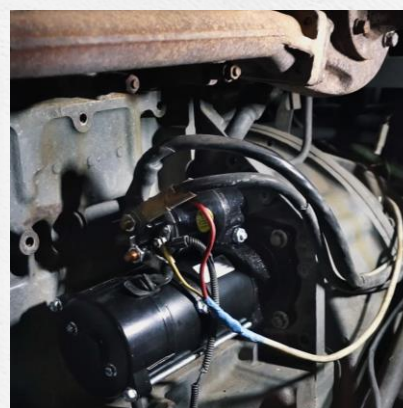

Контроль качества продукции в процессе эксплуатации

- Обратная связь от дистрибьюторов и конечных потребителей;
- Подробное исследование причин выхода из строя рекламационных изделий;
- Оперативное взаимодействие с производством для совершенствования изделий;

Управление рисками

- Гарантия

Каждое изделие Iskramotor сопровождается гарантией в 3 года. Кроме того, изделия могут быть приняты для исследования и ремонта даже после истечения срока гарантии.

- Оперативное рассмотрение рекламаций

Результаты исследования направляются в течение 1-2 дней. В соответствии с заключением принимается решение о замене изделия на новое либо рекомендациях в случае отказа.

- Сервис

- инжиниринг
- восстановление изделий