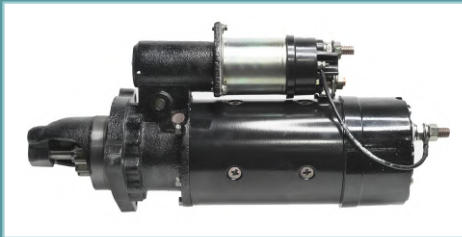

Стартеры Iskramotor

Cummins, CAT

IMS201045

24В 7,5кВт z=11

AZG4689, MS 77, 1990485 (42MT), 4078515, 135161, 8200009, 19011527, 87409408, 3103916, 5284084, 2871256, 87439325, 5256984, 87607509

Техника CASE, Caterpillar, БелАЗ
Двигатели Cummins K19, KTA19, M11, QSM11, QSX15, L-10, Caterpillar

IMS201085