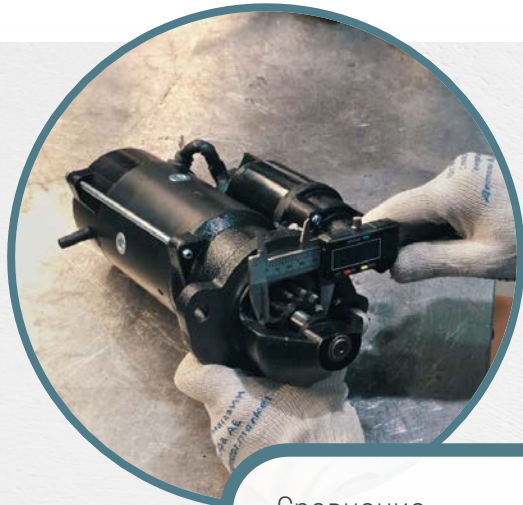

Контроль качества входной продукции

Сравнение типоразмеров изделия и их соответствия с конструкторскими чертежами технического задания

Визуальная и инструментальная проверка качества сборки продукции

Замер динамических электрических и механических параметров. Стендовые испытания на холостом ходу и под нагрузкой