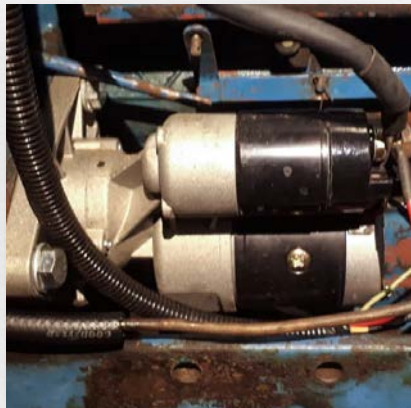

Контроль качества продукции в процессе эксплуатации

- Обратная связь от дистрибьюторов и конечных потребителей;
- Подробное исследование причин выхода из строя рекламационных изделий;
- Оперативное взаимодействие с производством для совершенствования изделий;

Управление рисками

- Гарантия

Каждое изделие Iskramotor сопровождается гарантией в 3 года. Кроме того, изделия могут быть приняты для исследования и ремонта даже после истечения срока гарантии.

- Оперативное рассмотрение рекламаций

Результаты исследования направляются в течение 1-2 дней. В соответствии с заключением принимается решение о замене изделия на новое либо рекомендациях в случае отказа.

- Сервис

- инжиниринг
- восстановление изделий