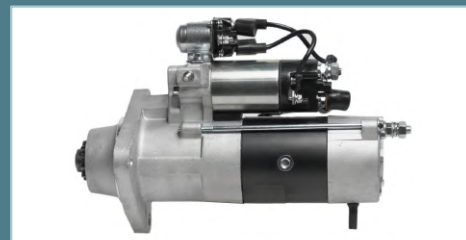

24В 5,5кВт z=11

AZF4834, 5010306592,
M009T60471, 5010508330,
5010508380, 5001853713,
5001866368, 5010480196

Техника МАЗ, Урал, КрАЗ,
Renault
Двигатели ЯМЗ- 650

IMS102402