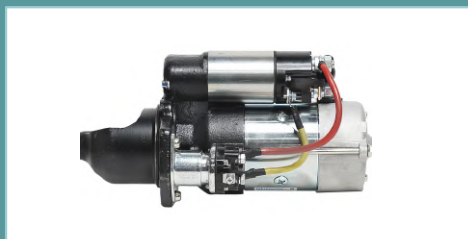

IMS109130

24В 11.0кВт z=11

600-813-8110, 600-813-9510,
600-813-9520

Техника Komatsu

Стартеры Iskramotor

Cummins

Perkins

IMS201005