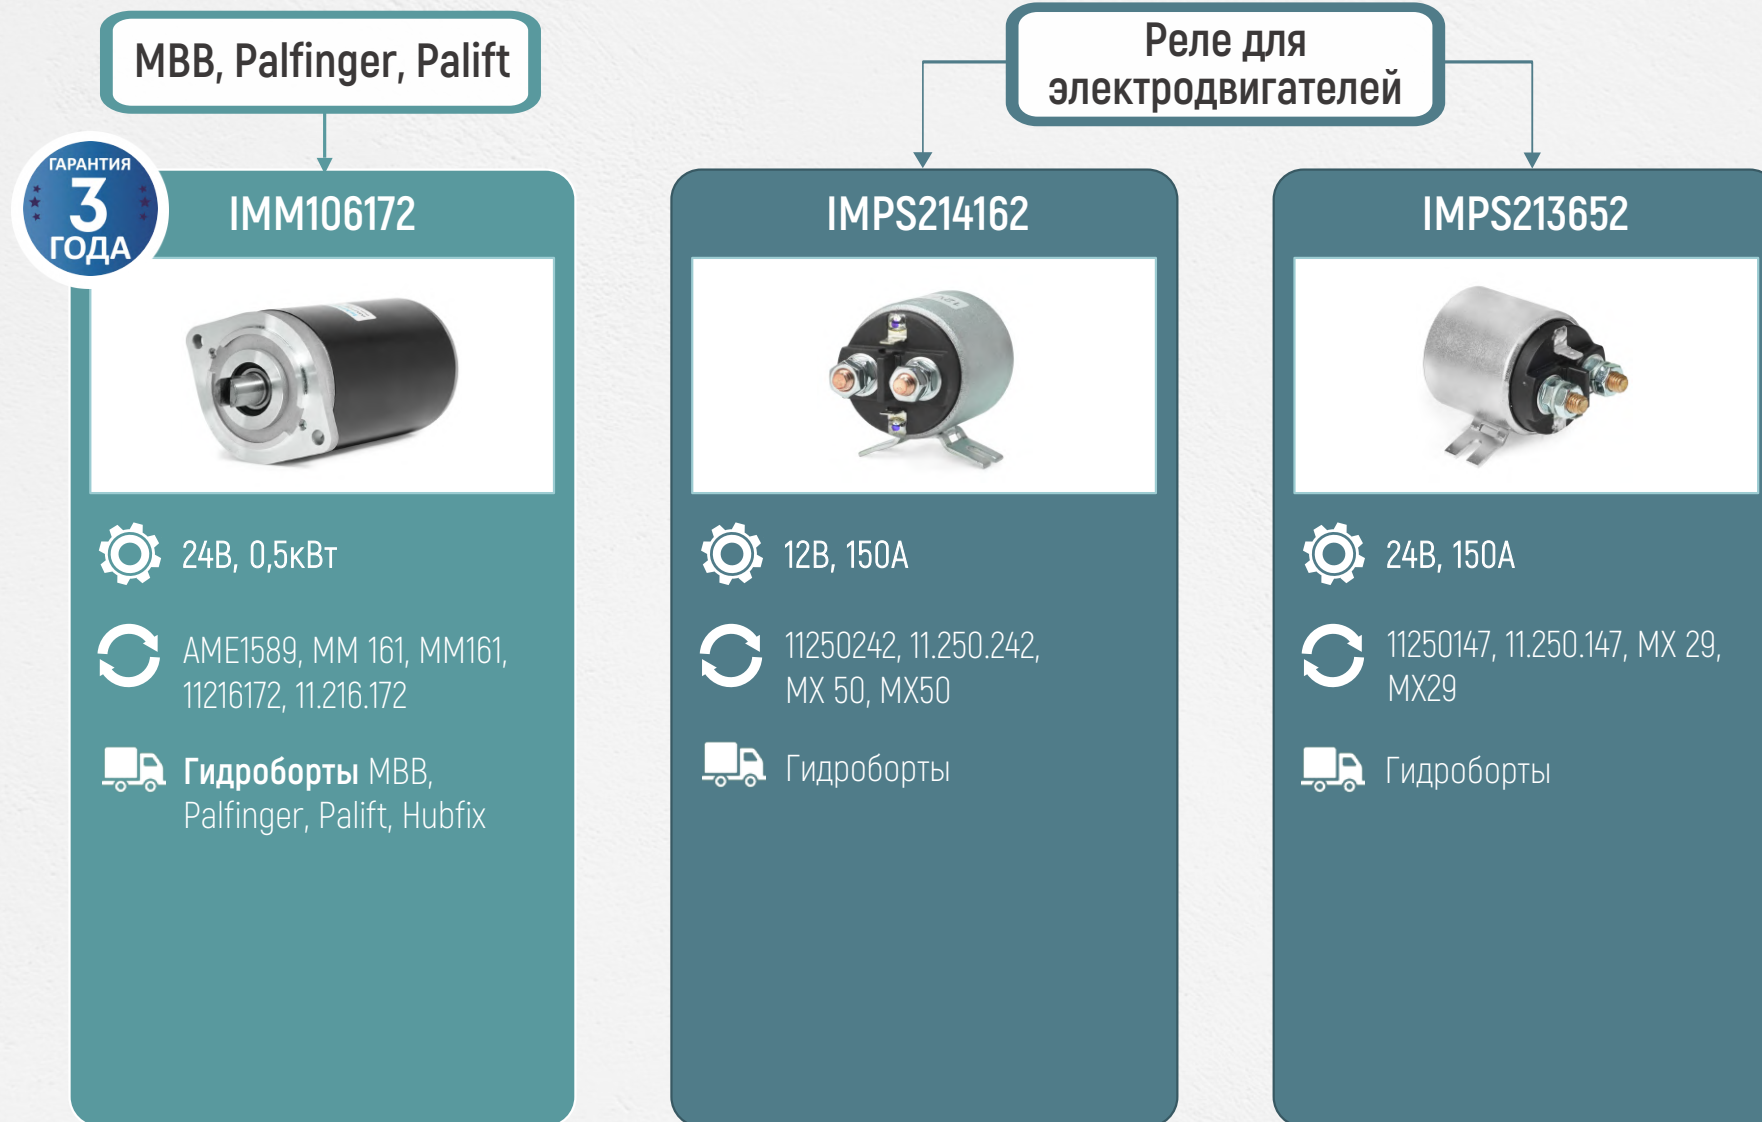

Электродвигатели и доп. реле