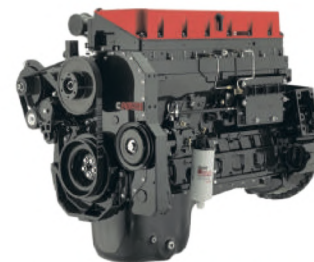

Cummins QSM11

Гильза с уплотнением CLEVITE 226-4546

Cummins: 3803703, 3080760, 3064627