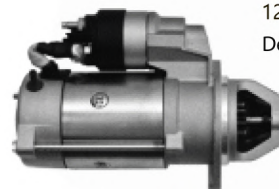

Стартер AZE6555

12 В, 2,6 кВт
Deutz: 01183599, 01181751

Генератор AAK4349

14 В, 55 А
Deutz AG: 01182151
Bomag: 05710960