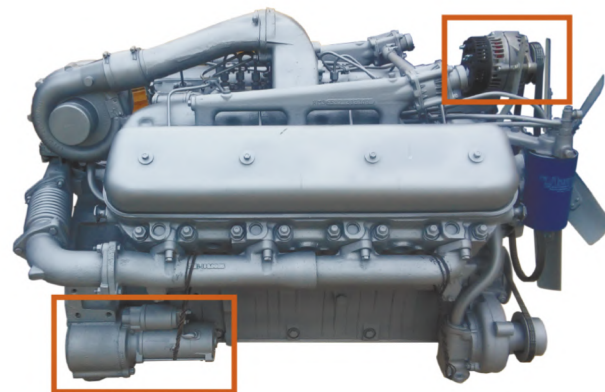

Стартеры

Генераторы

Двигатели ЯМЗ

Автомобили ГАЗ

Искра АЕ[®]
Эффективность в движении

двигатель	стартер	генератор	турбокомпрессор
EvoTech 2.7	AZE2253	AAL5115	
Volkswagen EA189	AZE2692		
Cummins isf 2.8	M81R2502 Prestolite ГАЗ 4444526696S Cummins 5266969 5295576	AVIC3003 Prestolite ГАЗ 05272666 Cummins 5262871 5272666 5318121	EBPO-3 2834187 HOLSET Cummins 3796169 2834187 4033880 EBPO-4 3776282 HOLSET Cummins 3790137 3790138 4309492 5350920 3776288

ЯМЗ-236 - ЯМЗ-238

Стартер AZF4581

- Напряжение 24 В
 - Число зубьев 10
- ЯМЗ 8.8676

Стартер AZF4680

- Напряжение 24 В
 - Число зубьев 10
- ЯМЗ 8.9161

Генератор Радиоволна 997.3701

- Напряжение 28 В
- Ток 40 А

Генератор AAN8172

- Напряжение 28 В
 - Ток 100 А
- ЯМЗ 5340.3701010

Генератор AAN5861

- Напряжение 28 В
 - Ток 120 А
- ЯМЗ 5367.3701010

Генератор AAN8173

- Напряжение 14 В
 - Ток 150 А
- ЯМЗ 5343.3701010

Стартер AZF4365