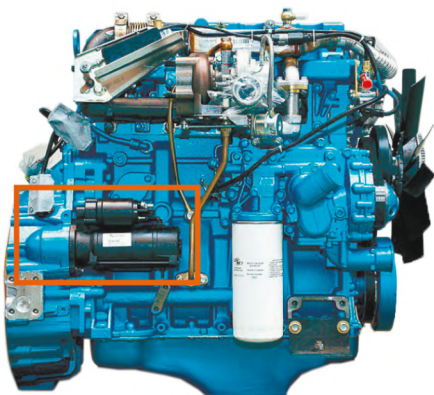

Стартеры

Генераторы

Двигатели ЯМЗ

Автомобили ГАЗ

Искра АЕ[®]
Эффективность в движении

двигатель	стартер	генератор	турбокомпрессор
EvoTech 2.7	AZE2253	AAL5115	
Volkswagen EA189	AZE2692		
Cummins isf 2.8	M81R2502 Prestolite ГАЗ 4444526696S Cummins 5266969 5295576	AVIC3003 Prestolite ГАЗ 05272666 Cummins 5262871 5272666 5318121	EBPO-3 2834187 HOLSET Cummins 3796169 2834187 4033880 EBPO-4 3776282 HOLSET Cummins 3790137 3790138 4309492 5350920 3776288

ЯМЗ-236 - ЯМЗ-238

Стартер AZF4581

- Напряжение 24 В
 - Число зубьев 10
- ЯМЗ 8.8676

Стартер AZF4680

- Напряжение 24 В
 - Число зубьев 10
- ЯМЗ 8.9161

Генератор Радиоволна 997.3701

- Напряжение 28 В
- Ток 40 А

Генератор AAN8172

- Напряжение 28 В
 - Ток 100 А
- ЯМЗ 5340.3701010

Генератор AAN5861

- Напряжение 28 В
 - Ток 120 А
- ЯМЗ 5367.3701010

Генератор AAN8173

- Напряжение 14 В
 - Ток 150 А
- ЯМЗ 5343.3701010

Стартер AZF4365

- Напряжение 24 В
 - Число зубьев 10
- ЯМЗ 536.3708010

Стартер AZF4383

- Напряжение 12 В
 - Число зубьев 10
- ЯМЗ 5343.3708010-01

ЯМЗ-534 - ЯМЗ-536

Генератор AAT3352

- Напряжение 28 В
 - Ток 200 А
- ЯМЗ 5362.3701010-10