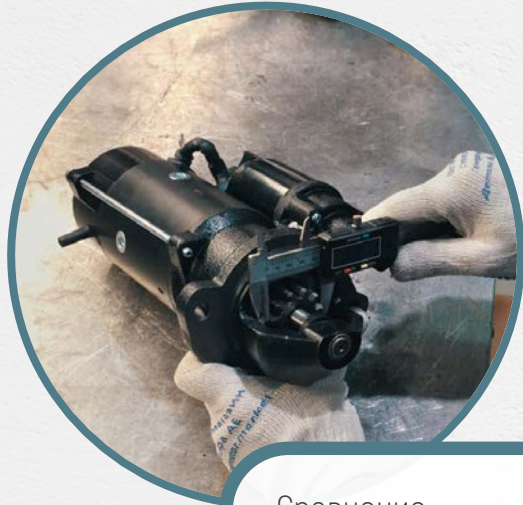

Контроль качества входной продукции

Сравнение типоразмеров изделия и их соответствия с конструкторскими чертежами технического задания